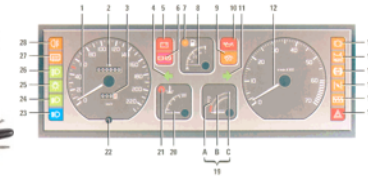

Afficheur ou voyant

Permet de créer un échange visuel, soit par un voyant, soit par un message textuel ou numérique.

«Comme si une personne écrivait un message sur une feuille ...»

Afficheur 7 segments

Afficheur LCD

Voyant lumineux

Gyrophare

HP (Haut Parleur)

Sirène

Haut parleur ou sirène

Permet de créer un échange sonore avec la machine.

«Comme si une personne vous parlait ou comme si elle vous alertait vocalement ...»

Moteur électrique

Le moteur électrique permet d'obtenir des mouvements en rotation par le biais de l'axe de sortie du moteur.

Cependant, à l'aide d'un système mécanique (crémaillère par exemple), ce mouvement circulaire peut être transformé en un mouvement rectiligne.

Egalement à l'aide d'un «réducteur» en sortie du moteur, ce mouvement circulaire peut avoir davantage de force (un couple plus grand).

«Comme si une personne réalisait des mouvements : bouger des bras, les jambes, ...»